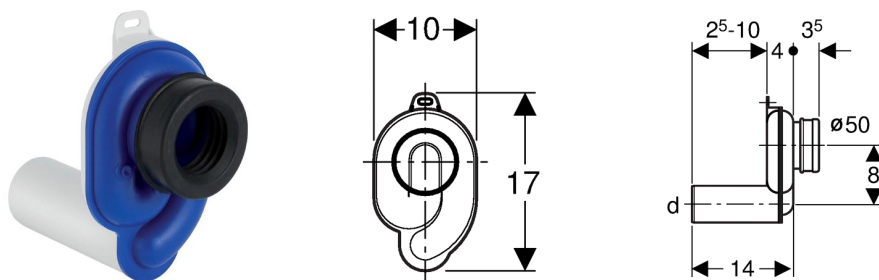

Всасывающий сифон Geberit, горизонтальный выпуск

Цель применения

- Для писсуаров со стоком назад
- Для писсуаров с объемом смыва 1–4 л

Объем поставки

- Манжета из ЭПДМ

Артикул

Арт. №	Повърхност/цвет	d, ø [мм]
152.950.11.1	Белый «Alpine»	50