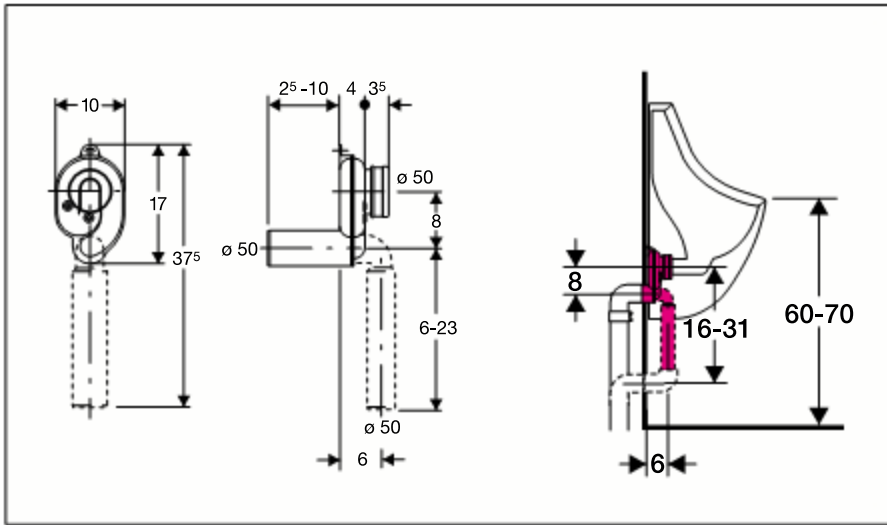

Geberit Montage

int. 8459-02

964.307.00.0