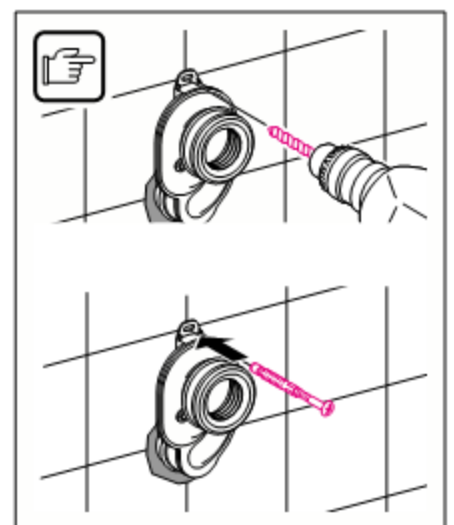

Geberit Montage

int. 8459-02

964.307.00.0