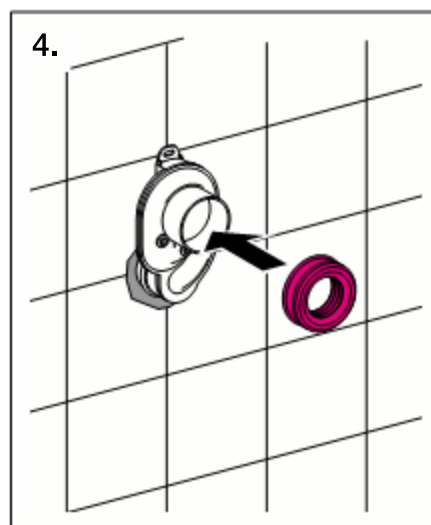

Geberit Montage

int. 8459-02

964.307.00.0