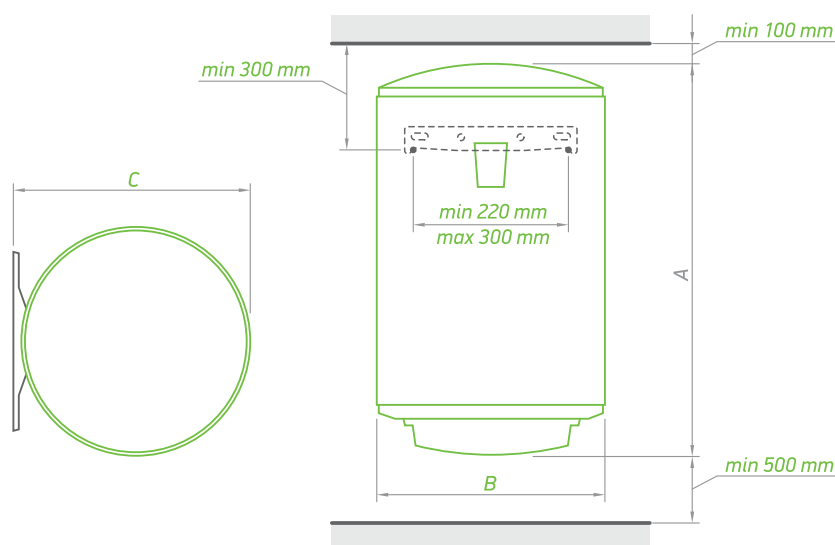

МОДЕЛЬ		SIMPATECO 50 V	SIMPATECO 80 V	SIMPATECO 100 V
КОД		CTV 504415 D07 TR	CTVOL 804415 D07 TR	CTVOL 1004415 D07 TR
Об'єм	L	50	71	90
Діаметр	mm	440	440	440
Номинальна потужність	W	1500	1500	1500
Час нагріву – Δ t 45 K (15 - 60° C)		1h 44 min	2h 28 min	3h 08 min
Річне споживання електроенергії	kWh	1421	1424	2816
Клас енергоефективності		C	C	D
Профіль навантаження		M	M	L
*T out of box	°C	60	60	70
**V 40	L	77	91	163
***T max	°C	70	70	70
****Max 40	L	86	109	163
Ізоляція	mm	18	18	18
РОЗМІРИ ВИРОБУ				
Висота (A)	mm	593	736	896
Ширина (B)	mm	440	440	440
Глибина (C)	mm	468	468	468